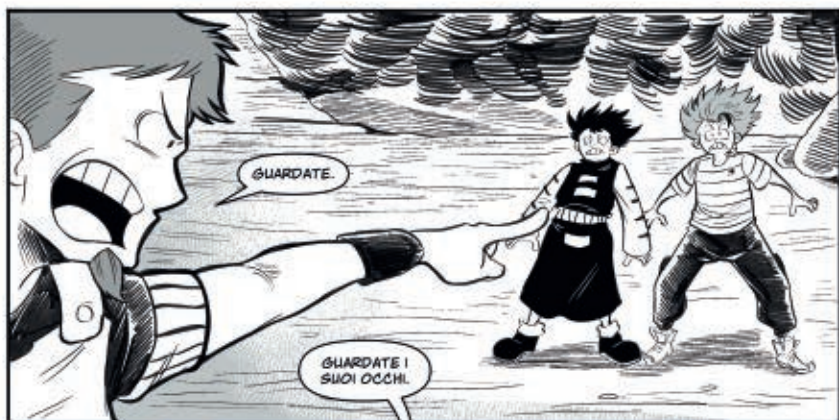

Skull Shell

CAPITOLO 7
"ORIGINI"

SKULL SHELL
DRUGS DRUGS

NON VOGLIO
UCCIDERTI,
ANZI...

IL NOSTRO
LEGAME RIMARRÀ
VIVO PER
SEMPRE.

QUESTA
È MOLTO
SPECIALE.

VIENE DA UN
MOLLUSCO
MILLENNARIO.

SEMBRA
UNA PERLA,
MA IN REALTÀ È
UN SEME.