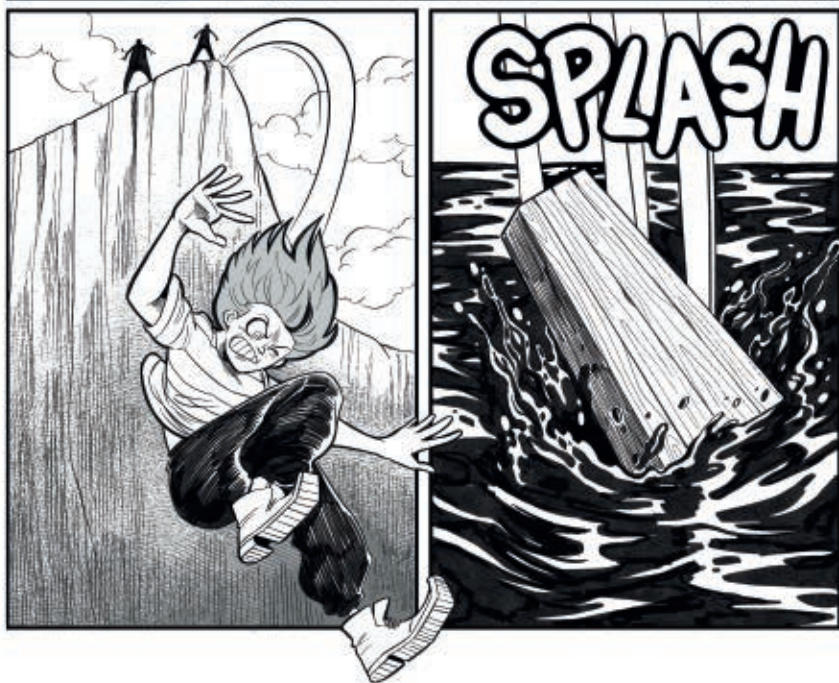

NIY È UN
CONSERVA
MEMORIE. AMA
SPIARE QUELLE
ALTRI.

IAY INVECE AMA
CONVIDERLE.

HAARA SUNFLOWER

Età: 49 anni

Haara è una donna allegra e amorevole. Farebbe qualsiasi cosa per i suoi figli e li ha sempre spinti a credere in loro stessi. Se si agita diventa una tempesta incontrollabile di emozioni.

Skull Shell

CAPITOLO 7
"ORIGINI"

SKULL SHELL
DRUGS DRUGS

NON VOGLIO
UCCIDERTI,
ANZI...

IL NOSTRO
LEGAME RIMARRÀ
VIVO PER
SEMPRE.

QUESTA
È MOLTO
SPECIALE.

VIENE DA UN
MOLLUSCO
MILLENNARIO.

SEMBRA
UNA PERLA,
MA IN REALTÀ È
UN SEME.