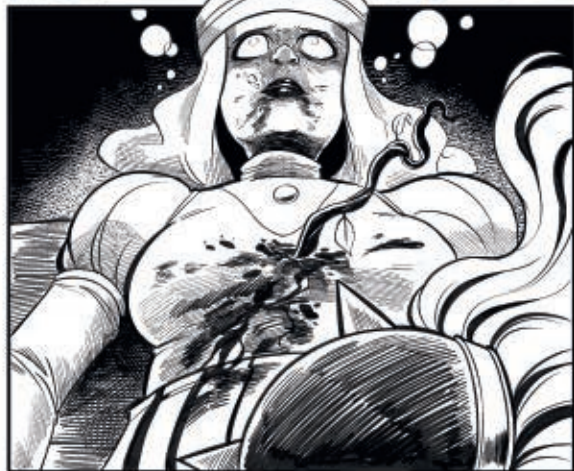

NIY È UN
CONSERVA
MEMORIE. AMA
SPIARE QUELLE
ALTRI.

IAY INVECE AMA
CONVIDERLE.

HAARA SUNFLOWER

Età: 49 anni

Haara è una donna allegra e amorevole. Farebbe qualsiasi cosa per i suoi figli e li ha sempre spinti a credere in loro stessi. Se si agita diventa una tempesta incontrollabile di emozioni.

Skull Shell

CAPITOLO 7
"ORIGINI"

SKULL SHELL
DRUGS DRUGS

NON VOGLIO
UCCIDERTI,
ANZI...

IL NOSTRO
LEGAME RIMARRÀ
VIVO PER
SEMPRE.

QUESTA
È MOLTO
SPECIALE.

VIENE DA UN
MOLLUSCO
MILLENNARIO.

SEMBRA
UNA PERLA,
MA IN REALTÀ È
UN SEME.