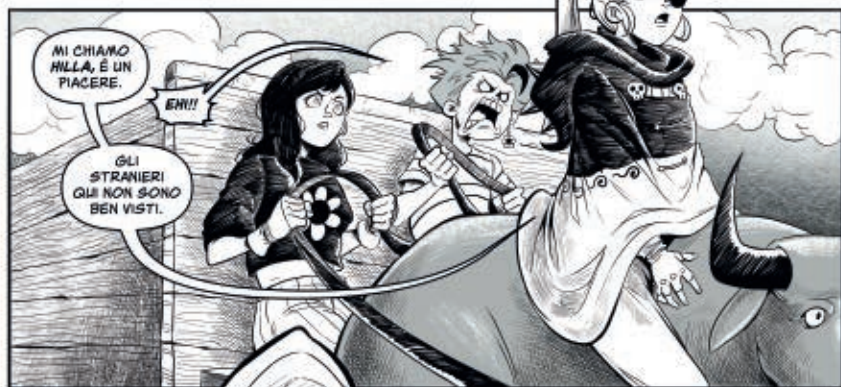

QUANDO
ARRIVERÀ IL
MOMENTO, L'ULTIMA
CONCHISLIA DEVE
FINIRE TRA LE
MIE MANI.

SECONDO LA
LEGGENDA, LA MOGLIE
DI KOLOVKI LO TRADÌ,
SCATENANDO UNA
MALEDIZIONE.

DA ALLORA IL
CIELO È COPERTO
DI NIVOLE.

WASH

PERCHÉ LA
GENTE ABITA QUI
ALLORA?

I TOPI CHE
NASCONO NEL BUCO
CRESCONO CON LA
PAURA DEL SOLE.

STOMP

GEYA LONGLIFE

Eta': 16 anni

"Geya sembra distaccata e indifferente, ma è una ragazza sensibile e intelligente. Tiene alla sua serenità più di ogni altra cosa, ma sotto pressione tira fuori il meglio del suo ingegno."