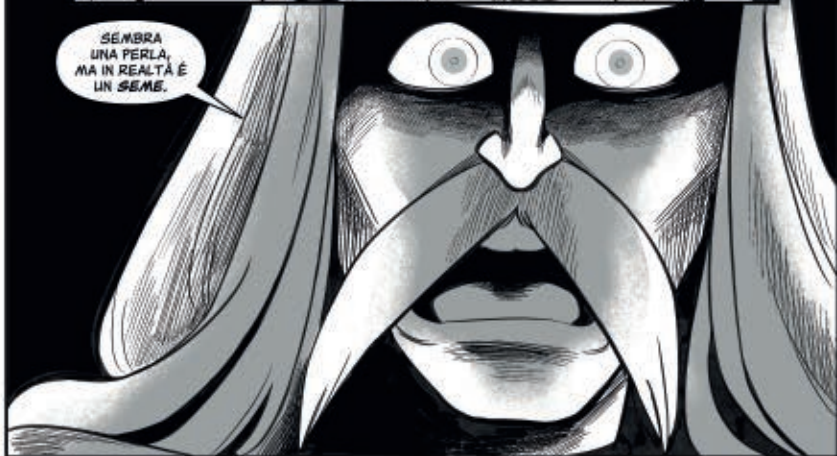

NIY È UN
CONSERVA
MEMORIE. AMA
SPIARE QUELLE
ALTRI.

IAY INVECE AMA
CONVIDERLE.

HAARA SUNFLOWER

Età: 49 anni

Haara è una donna allegra e amorevole. Farebbe qualsiasi cosa per i suoi figli e li ha sempre spinti a credere in loro stessi. Se si agita diventa una tempesta incontrollabile di emozioni.

Skull Shell

CAPITOLO 7
"ORIGINI"

SKULL SHELL
DRUGS DRUGS

NON VOGLIO
UCCIDERTI,
ANZI...

IL NOSTRO
LEGAME RIMARRÀ
VIVO PER
SEMPRE.

QUESTA
È MOLTO
SPECIALE.

VIENE DA UN
MOLLUSCO
MILLENNARIO.

SEMBRA
UNA PERLA,
MA IN REALTÀ È
UN SEME.