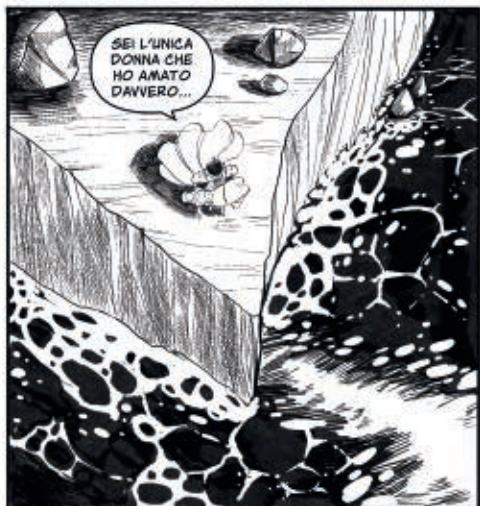

NIY È UN
CONSERVA
MEMORIE. AMA
SPIARE QUELLE
ALTRI.

IAY INVECE AMA
CONVIDERLE.

HAARA SUNFLOWER

Età: 49 anni

Haara è una donna allegra e amorevole. Farebbe qualsiasi cosa per i suoi figli e li ha sempre spinti a credere in loro stessi. Se si agita diventa una tempesta incontrollabile di emozioni.

Skull Shell

CAPITOLO 7
"ORIGINI"

SKULL SHELL
DRUGS DRUGS

NON VOGLIO
UCCIDERTI,
ANZI...

IL NOSTRO
LEGAME RIMARRÀ
VIVO PER
SEMPRE.

QUESTA
È MOLTO
SPECIALE.

VIENE DA UN
MOLLUSCO
MILLENNARIO.

SEMBRA
UNA PERLA,
MA IN REALTÀ È
UN SEME.