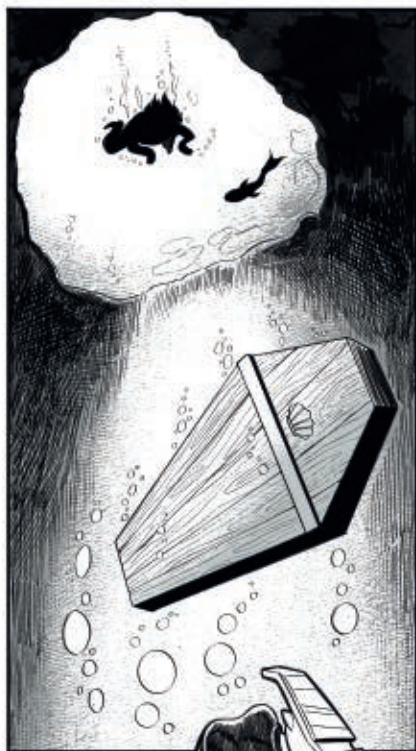

NIY È UN
CONSERVA
MEMORIE. AMA
SPIARE QUELLE
ALTRI.

IAY INVECE AMA
CONVIDERLE.

HAARA SUNFLOWER

Età: 49 anni

Haara è una donna allegra e amorevole. Farebbe qualsiasi cosa per i suoi figli e li ha sempre spinti a credere in loro stessi. Se si agita diventa una tempesta incontrollabile di emozioni.

Skull Shell

CAPITOLO 7
"ORIGINI"

SKULL SHELL
DRUGS DRUGS

NON VOGLIO
UCCIDERTI,
ANZI...

IL NOSTRO
LEGAME RIMARRÀ
VIVO PER
SEMPRE.

QUESTA
È MOLTO
SPECIALE.

VIENE DA UN
MOLLUSCO
MILLENNARIO.

SEMBRA
UNA PERLA,
MA IN REALTÀ È
UN SEME.