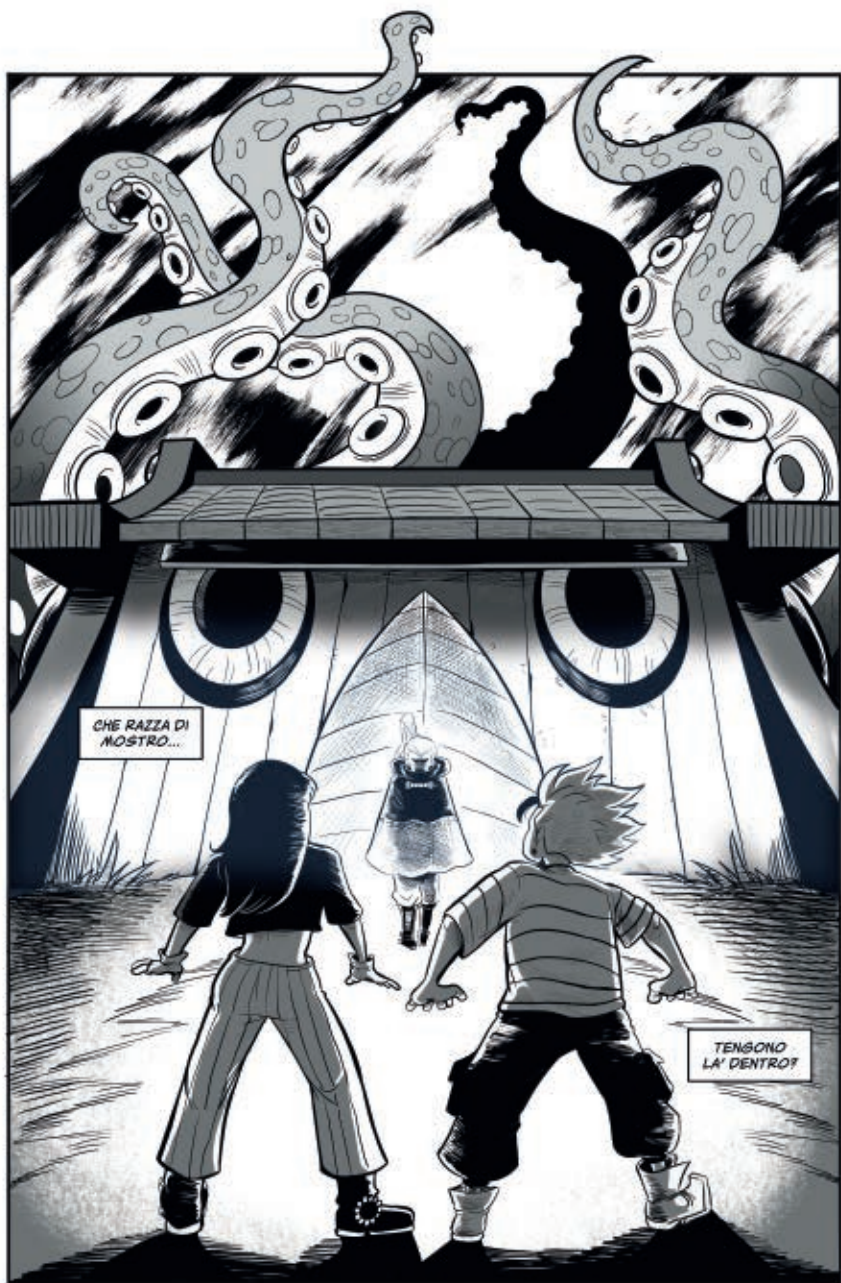

SBAM!

PROVA A
RIPETERLO...

RAKO...
I RAGAZZI
SONO INNOCUI.
STANNO ANDANDO
AL FARO.

QUELLO VI
TRASFORMERÀ IN
ESPERIMENTI.
AVETE VISTO
I SUOI FIGLI?

TI HO DETTO
CHE NON ABBIAMO
NIENTE A CHE
FARE CON LUI.

AKI LONGLIFE

Età: 13 anni

"Aki ama rendere gli altri felici, ma di natura è un ragazzo molto intenso e riflessivo. Anche se si mostra con leggerezza nasconde un lato incredibilmente ambizioso e determinato."

Skull & Shell