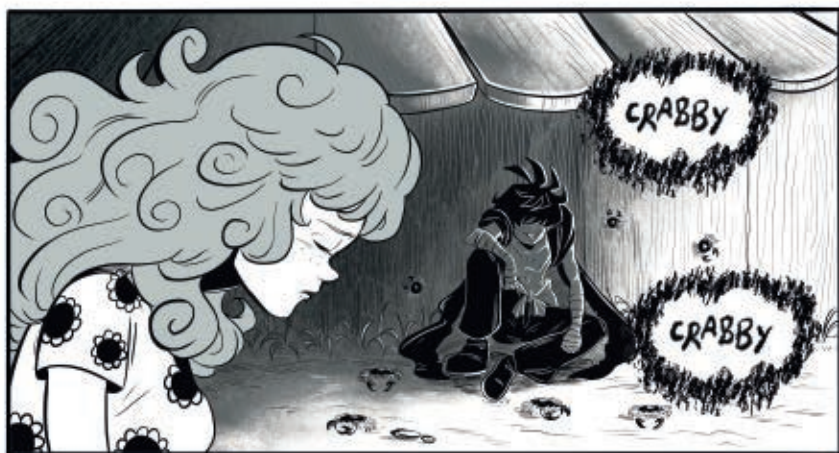

*Raggiungetemi al faro di Argakena, lei è in pericolo e ha
bisogno del vostro aiuto.*

*Senza di voi, non la rivedremo mai più.
Nella scatola ho lasciato un dono.*

Vi aiuterà a capire di chi potete fidarvi.

Skull Shell

CAPITOLO 2

“FOLSKI, IL RINNEGATO”

SKULL SHELL
DRUGS DRUGS

SCOMMETTO
CHE LA CONCHIGLIA
PROVIENE DALLE
PROFONDITÀ DI
QUELLE ACQUE.

TOCCA
ATTRAVERSARE IL
BOSCO DI ALBERI
SPUSLI PER TROVARE
LE RISPOSTE.