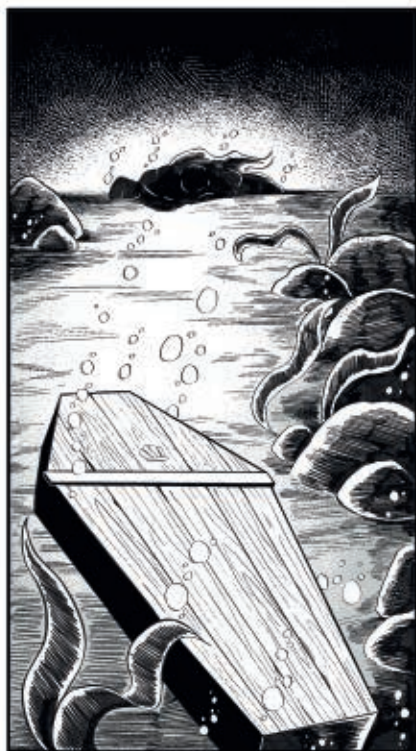

NIY È UN
CONSERVA
MEMORIE. AMA
SPIARE QUELLE
ALTRI.

IAY INVECE AMA
CONVIDERLE.

HAARA SUNFLOWER

Età: 49 anni

Haara è una donna allegra e amorevole. Farebbe qualsiasi cosa per i suoi figli e li ha sempre spinti a credere in loro stessi. Se si agita diventa una tempesta incontrollabile di emozioni.

Skull Shell

CAPITOLO 7
"ORIGINI"

SKULL SHELL
DRUGS DRUGS

NON VOGLIO
UCCIDERTI,
ANZI...

IL NOSTRO
LEGAME RIMARRÀ
VIVO PER
SEMPRE.

QUESTA
È MOLTO
SPECIALE.

VIENE DA UN
MOLLUSCO
MILLENNARIO.

SEMBRA
UNA PERLA,
MA IN REALTÀ È
UN SEME.