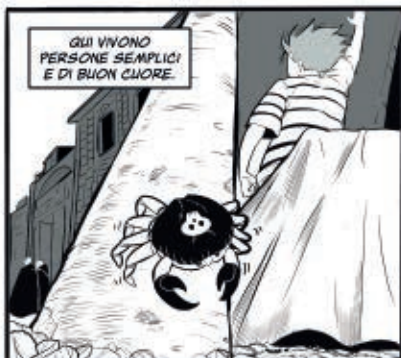

SKULL SHELL
DRUGS DRUGS

*Caro Aki, Cara Geya...
Il mio nome è Onopis Longlife,
sono vostro padre.*

*Da molti anni mi trovo prigioniero qui, nella baia di
Skull Shell, incapace di raggiungervi.*

*La mamma vi avrà detto brutte cose sul mio conto, ma
prometto che le mie intenzioni sono pure.*

*Raggiungetemi al faro di Argakena, lei è in pericolo e ha
bisogno del vostro aiuto.*

*Senza di voi, non la rivedremo mai più.
Nella scatola ho lasciato un dono.*

Vi aiuterà a capire di chi potete fidarvi.