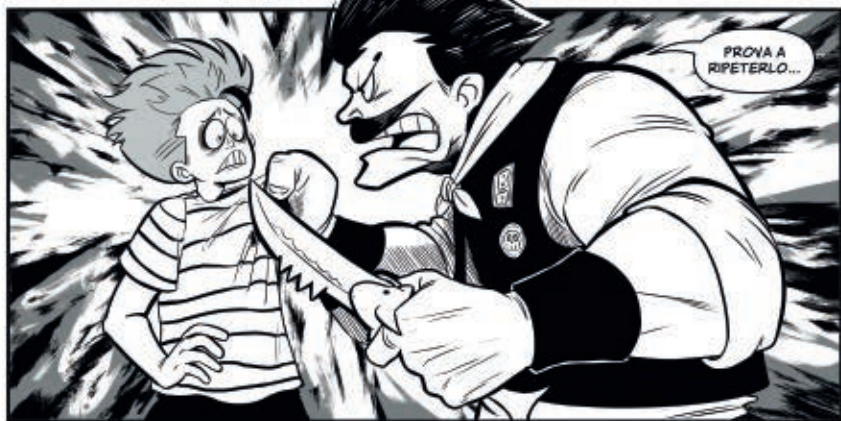

PROVA A
RIPETERLO...